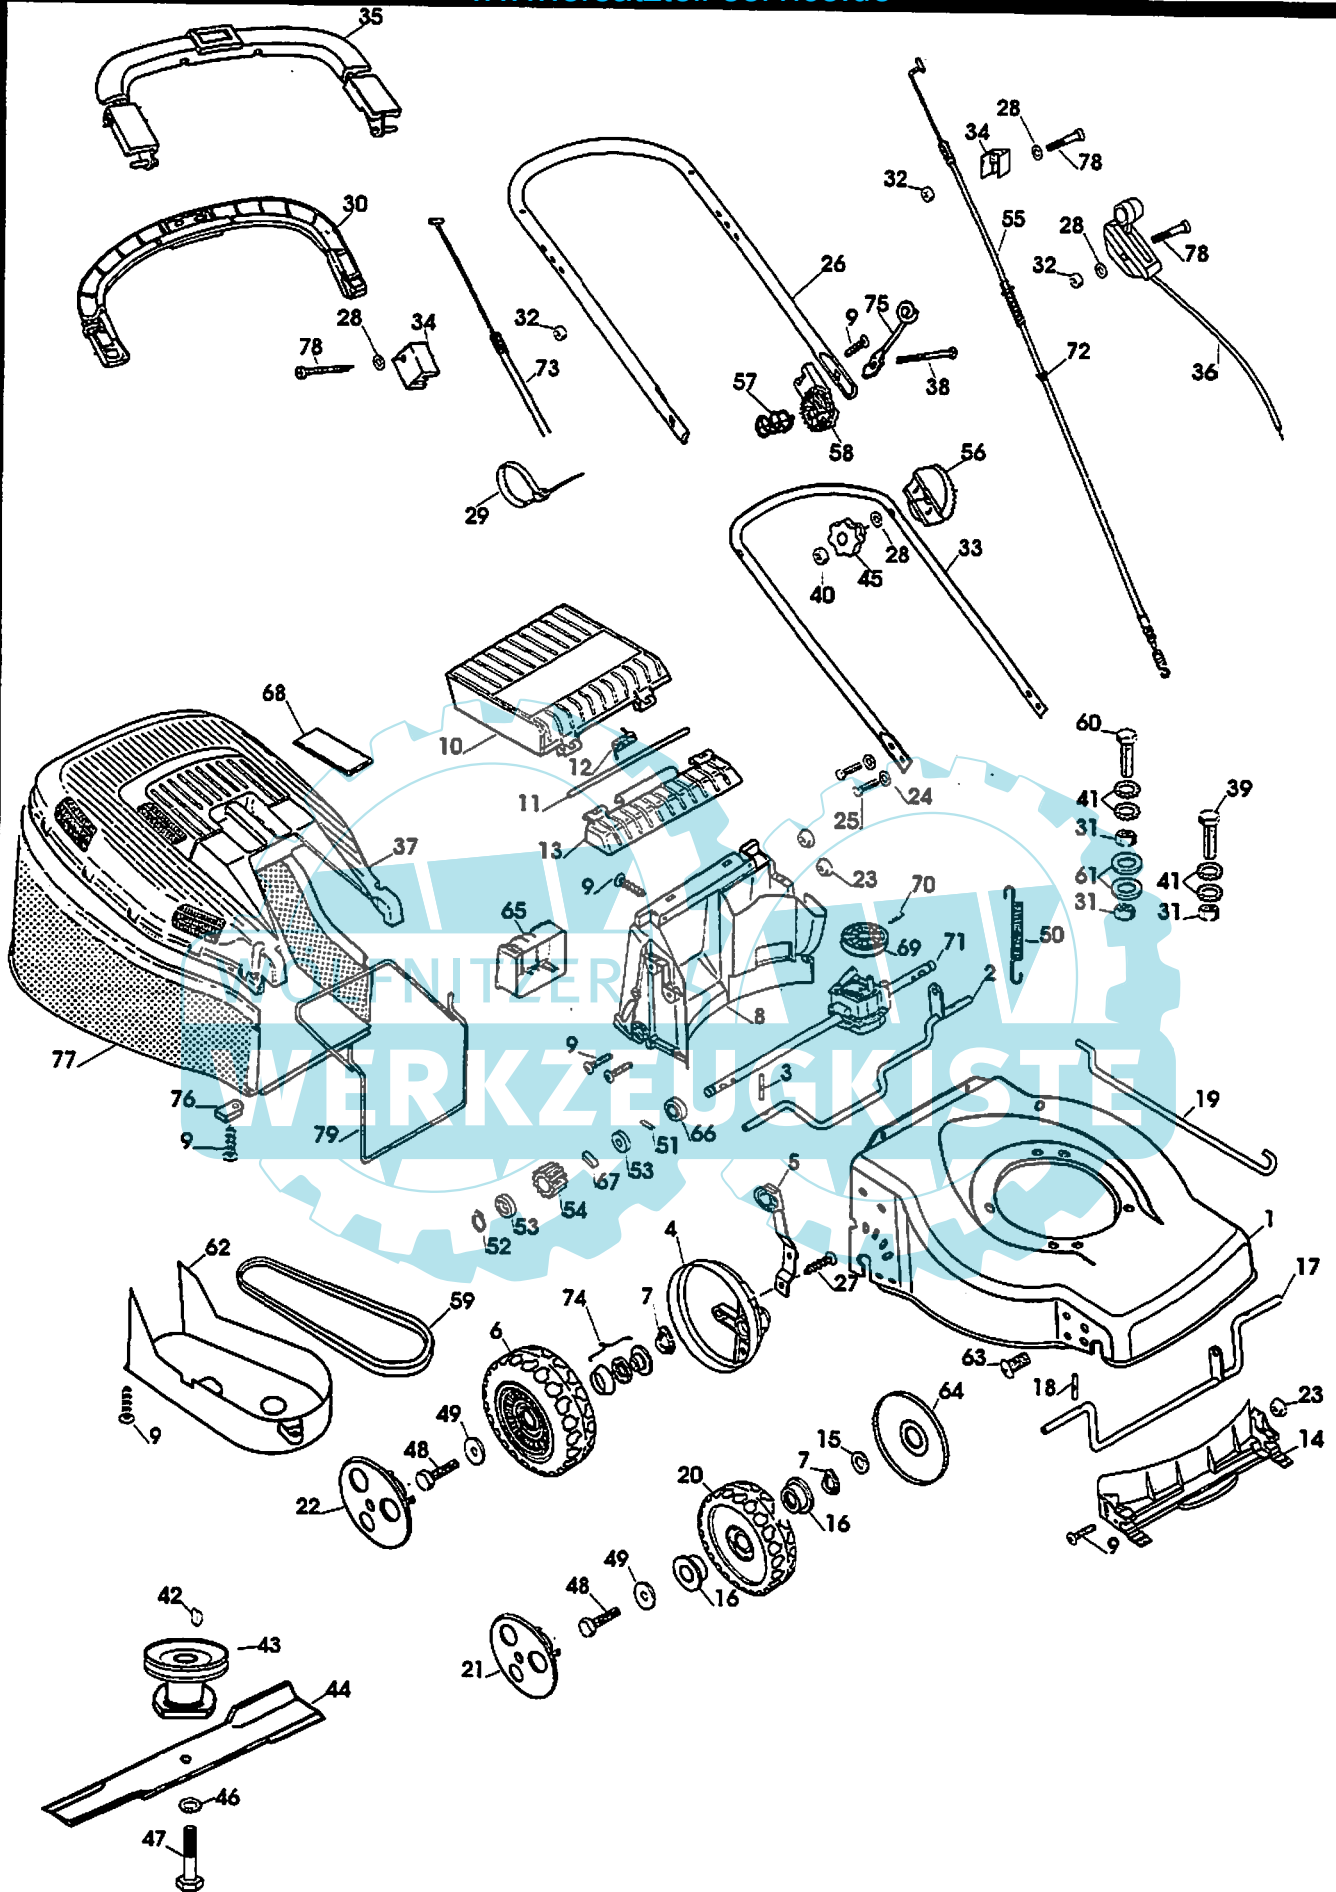

329.493.948.17.

DIANA 45 BMA 64.46.06

MODEL : 6
4
4
6
0
6

Index Art. Nr.	Omschrijving	Bezeichnung
32949072501	X Motor Tec SPECTRA 40	Motor Tec SPECTRA 40
1 34919600021	X Lichaam	Gehäuse
2 34929607708	X Achterste as 452 IH	Achse hinten
3 32949607900	X Kerfstift Ø4x32	Keil Dia 4X32
4 32949608201	X Wiel afdekplaat 190 CH	Kappe 190 CH
5 34929608300	X Veer met oog	Feder
6 32949609400	X Wiel Ø 190 incl.74	Rad incl. 74
7 32949622108	X Veerring gegolfd	Scheibe
8 34919600201	X Achterste grasrichter	Grasleitung
9 32949907908	X Sterschroef KA50X16	Schraube
10 34919605701	X Klep Euro	Klappe Euro
11 34919473008	X As voor klep	Achse für Klappe
12 32949605808	X Veer voor klep	Feder für Klappe
13 34919605601	X Klep bevestiging	Klappenhalter
14 34919600101	X Voorste grasrichter	Grasleitung
15 34918726408	X Rondsel 12 X 20 X 2	Scheibe
16 32949388800	X Kogellager	Kugellager
17 34929607508	X Vooras	Achse vonre
18 32949448400	X Spanstift 4 x 18	Keil 4X18
19 32949609008	X Hoogte regelingsstang	Stange Höhenverstellung
20 34919608001	X Wiel Ø 165	Rad Dia 165
21 34919608822	X Wielkap Ø 165	Radkappe Dia 165
22 34919608922	X Wielkap Ø 190	Radkappe Dia 190
23 32949609108	X Flensmoer M8	Mutter M8
24 32997001208	X Rondsel 8,4x17x1,6	Scheibbe
25 32990043108	X Bout M8X20	Bolzen M8X20
26 34919622301	X Bovendeel Stuur	Oberteil Holm
27 32949907208	X Schroef KA 50X12	Schraube KA 50X12
28 32997001008	X Rondsel 6,4X12,5x1,6	Scheibe
29 32949113801	X Kabelhouder	Kabelhalter
30 32949623101	X Koppelingsbeugel	Helm am Holm
31 32996001708	X Moer M8	Mutter M8
32 32996001508	X Moer M6	Mutter M6
33 34919600701	X Onderdeel stuur	Unterteil Holm
34 32949622701	X Fitting	Stutze
35 32949622601	X OPC Beugel	OPC Hebel
36 32949615800	X Gashandel	Gashebel
37 34919606001	X Bovendeel bak incl.68+76	Oberteil Back in.68+76
38 32949612908	X Bout 1/4"	Bolzen 1/4"
39 32990018208	X Bout M8X30	Sicherheitsbolzen
40 32949622808	X Moer 1/4"	Mutter 1/4"
41 32992013700	X Getande veerring	Scheibe
42 32949085300	X Woodruffspie	Keil
43 34929623700	X Mesbus klp	Messerbuchse
44 32949624191	X Mes 45 benz.	Messer 45 benz.
45 32949622501	X Handgreep	Handgriff
46 32992013800	X Sterrondsel	Scheibe
47 32949184908	X Mesbout	Bolzen für Messer
48 32949625908	X WN schroef	WN Schraube
49 32949298608	X Rondsel 6,3x28x1,5	Scheibe
50 32949602800	X Trekveer	Feder
51 32949602900	X Paspn Ø 4 X 18	Keil
52 32949455400	X Seegerring	Sicherrungsring
53 32949603001	X Lagerring tandwiel	Lagerbuchse
54 32949518000	X Tandwiel	Zahnrad
55 32949623200	X Koppelingskabel incl.72	Kabel incl. 72
56 32949612701	X Binnen HR Stuur	Holm verstellung
57 32949612808	X Veer	Feder
58 32949612601	X Buiten HR Stuur	Holm verstellung
59 32949511700	X V-riem	V-Riemen
60 32990018408	X Bout M8 X 40	Bolzen
61 34919011508	X Rondsel 8,3x22X2	Scheibe
62 34919600301	X Riem afschermdeksel	Kappe
63 32949605408	X Schroef M8X16	Schraube M8X16
64 34919609301	X Wielafschermdeksel DIA 165	Kappe
65 34919600501	X Batterij houder	Battery Halter
66 32949456100	X Lager 6001	Kugellager 6001
67 34919243012	X Pal	Keil
68 32949615001	X Deksel bovendeel bak	Kappe für Back
69 32949601101	X V-riemschijf	Riemenscheibe
70 32949601000	X Spanstift 5x26	Keil 5X26
71 32949601288	X Schakelkast incl.69+70	Schalterkasten in.69+70